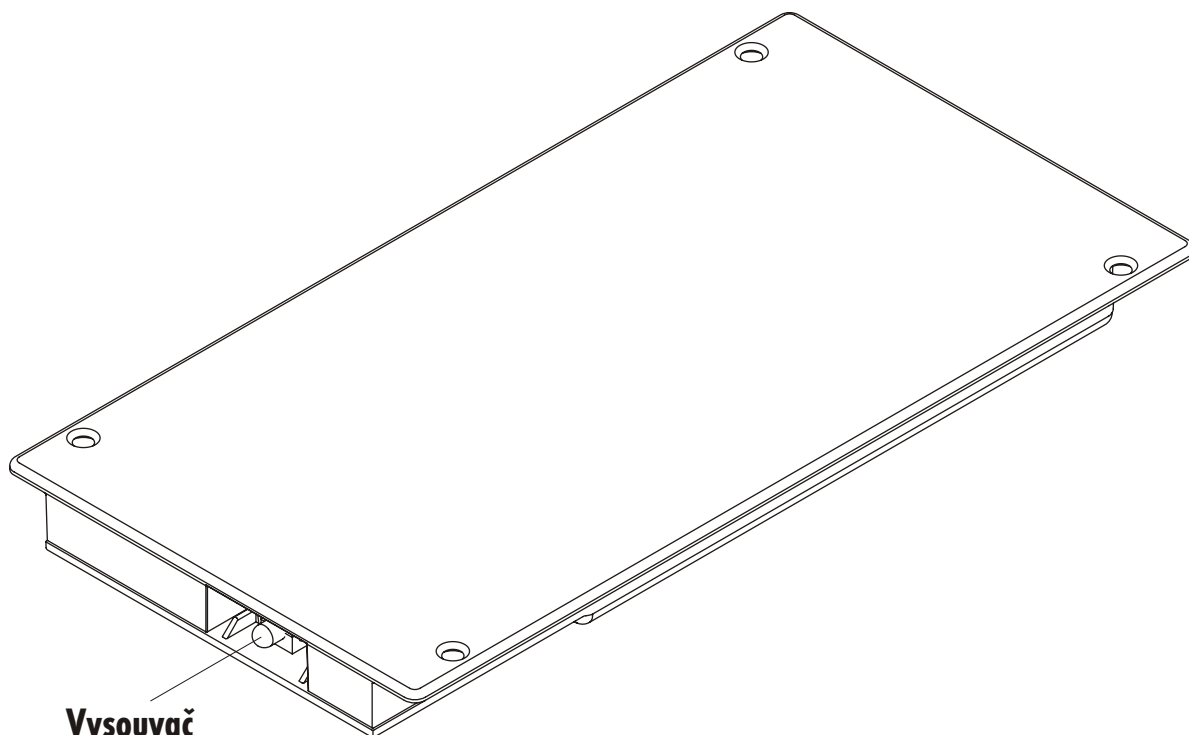

Číslo artiklu dálkového ovládnání: 3697211
 EAN: 4007126074539

| | |
|----------------|-----------------------|
| Vstupní napětí | 3 V |
| Druh ochrany | IP21 |
| Rozměry | 89 mm x 37 mm x 18 mm |
| Hmotnost | 45 g |