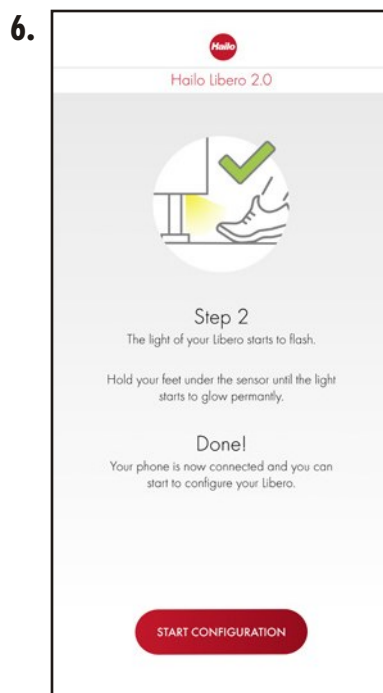

2.

3.

4.

3

1.

2.

1 Optional

1 Optional

EC PROHLÁŠENÍ O SHODĚ

- 1 **Libero 2.0**
- 2 HAILO-WERK RUDOLF LOH GMBH & CO. KG, Daimlerstr. 8 D-35708 Haiger Germany
- 3 Toto prohlášení o shodě je vydáno na výhradní odpovědnost výrobce
- 4 Elektronický otevírač
- 5 Předmět výše uvedeného prohlášení je v souladu s příslušnou harmonizací Společenství: Evropská směrnice 2014/53/EU (RED)
- 6 Shoda se základními požadavky 2014/53/EU byla prokázána v souladu s následujícími normami: