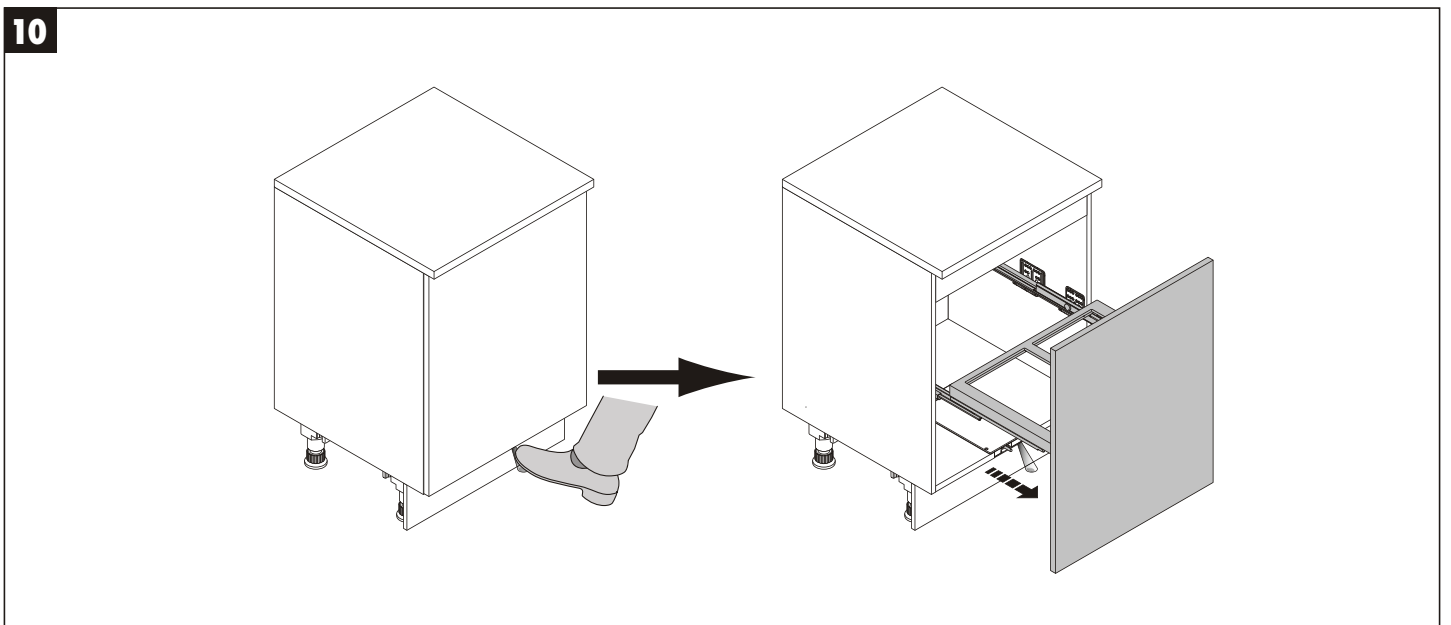

Číslo artiklu dálkového ovládnání: 3697211
 EAN: 4007126074539

| | |
|----------------|-----------------------|
| Vstupní napětí | 3 V |
| Druh ochrany | IP21 |
| Rozměry | 89 mm x 37 mm x 18 mm |
| Hmotnost | 45 g |