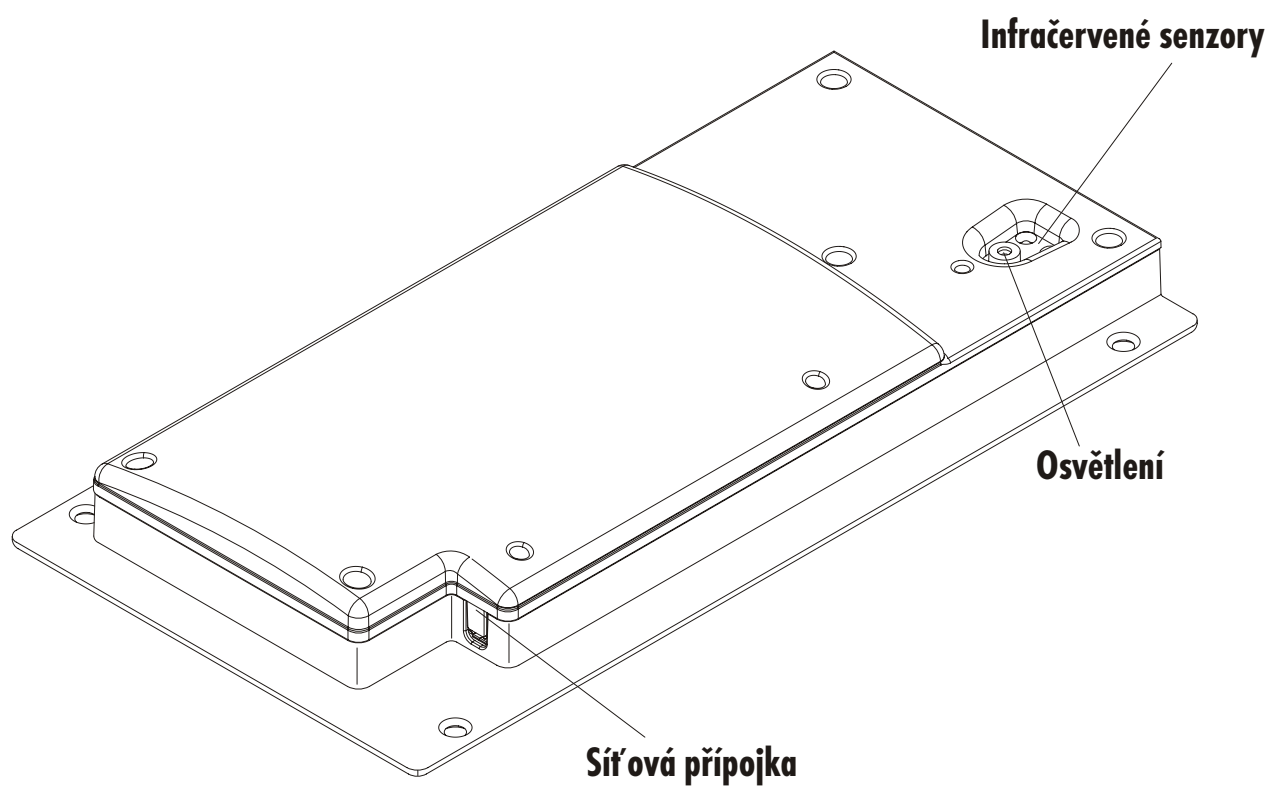

Číslo artiklu dálkového ovládnání: 3697211
 EAN: 4007126074539

| | |
|----------------|-----------------------|
| Vstupní napětí | 3 V |
| Druh ochrany | IP21 |
| Rozměry | 89 mm x 37 mm x 18 mm |
| Hmotnost | 45 g |