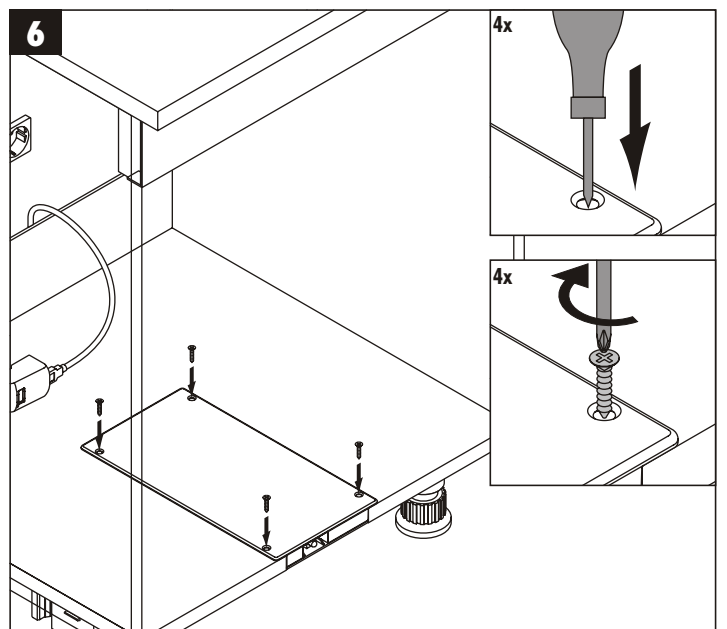

Číslo artiklu dálkového ovládnání: 3697211
 EAN: 4007126074539

| | |
|----------------|-----------------------|
| Vstupní napětí | 3 V |
| Druh ochrany | IP21 |
| Rozměry | 89 mm x 37 mm x 18 mm |
| Hmotnost | 45 g |