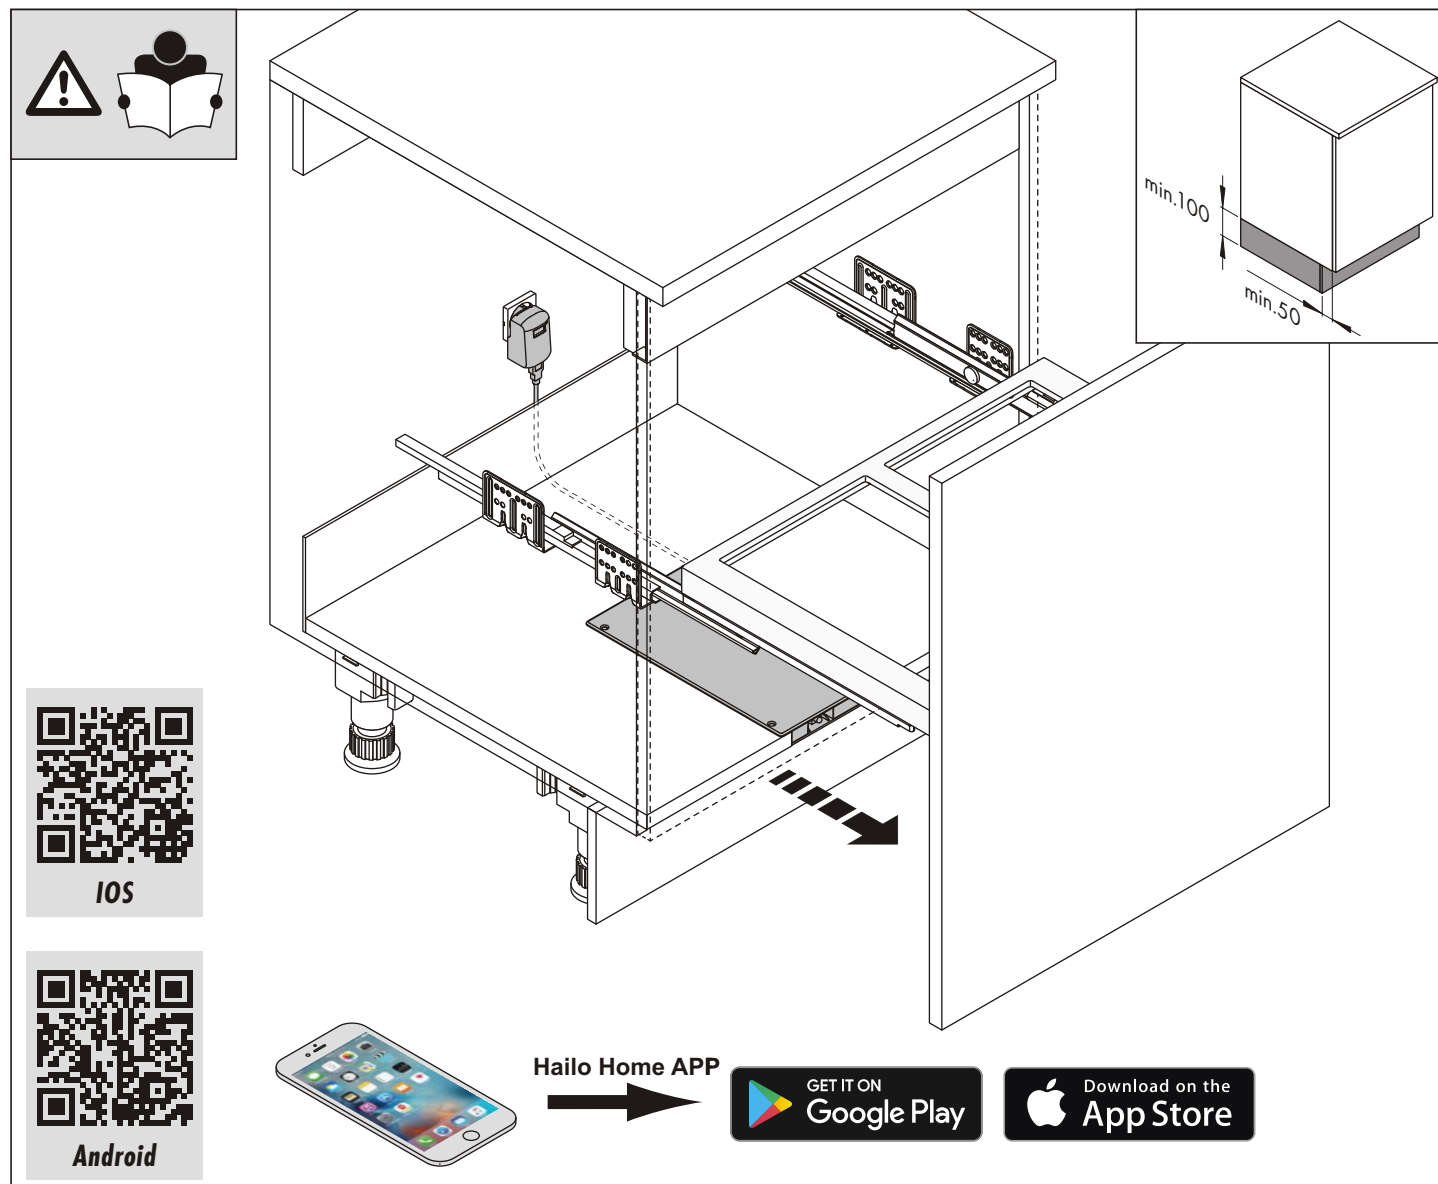

CZ Montážní návod - prosím uschovejte

-  **Důležitá bezpečnostní upozornění:**
Dodržujte všechna ustanovení.
Neodborná montáž nebo používání mohou vést k vážným poraněním.

Všeobecně

-  Pohyblivé součástky.

- Baterie v dálkovém ovládnání musí být vyměnitelné.
- Stoupací zařízení je vhodné jen do výšky do 2 m.
- Nedodržení montážního návodu vede ke ztrátě záruky výrobce.
- Toto zařízení nesmí ovládat osoby (včetně dětí) s omezenými fyzickými, sensorickými nebo duševními schopnostmi, s nedostatečnými zkušenostmi a/nebo chybějícími znalostmi, ledaže na ně dohlížejí osoby odpovědné za jejich bezpečnost, a byly poučeny, jak zařízení používat.
- Pozor na děti. Nesmí si hrát se zařízením ani s dálkovým ovládnáním.
- Pozor na ostré hrany, hrozí nebezpečí poranění.
- Technické změny vyhrazeny.

-  Třída ochrany III

Prostředí a místo uskladnění

- Používejte pouze dle určení (vnitřní prostory, kuchyně atd.).
- Provozní teplota + 5°C až +40°C.
- Zařízení se smí používat jen s dodaným síťovým dílem.
- Zabezpečte neomezený přístup k zásuvce, aby bylo možné v nouzové situaci zástrčku okamžitě vytáhnout.