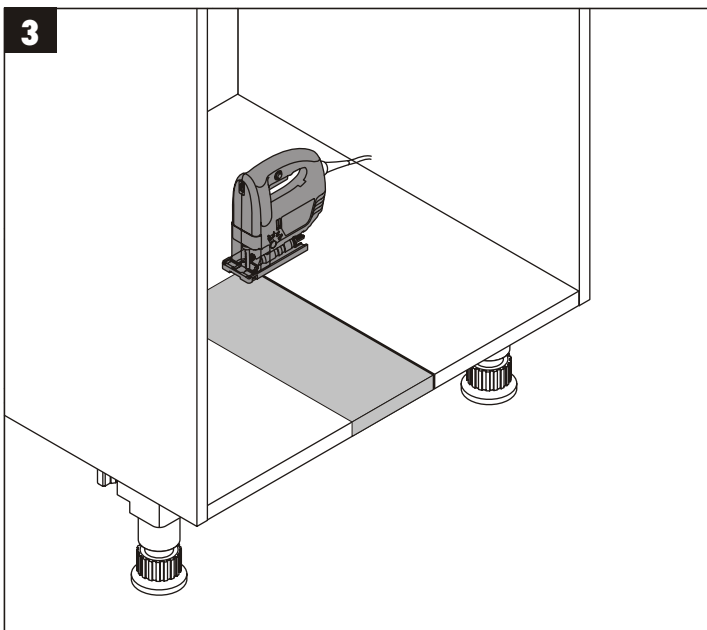

Číslo artiklu dálkového ovládnání: 3697211
 EAN: 4007126074539

| | |
|----------------|-----------------------|
| Vstupní napětí | 3 V |
| Druh ochrany | IP21 |
| Rozměry | 89 mm x 37 mm x 18 mm |
| Hmotnost | 45 g |