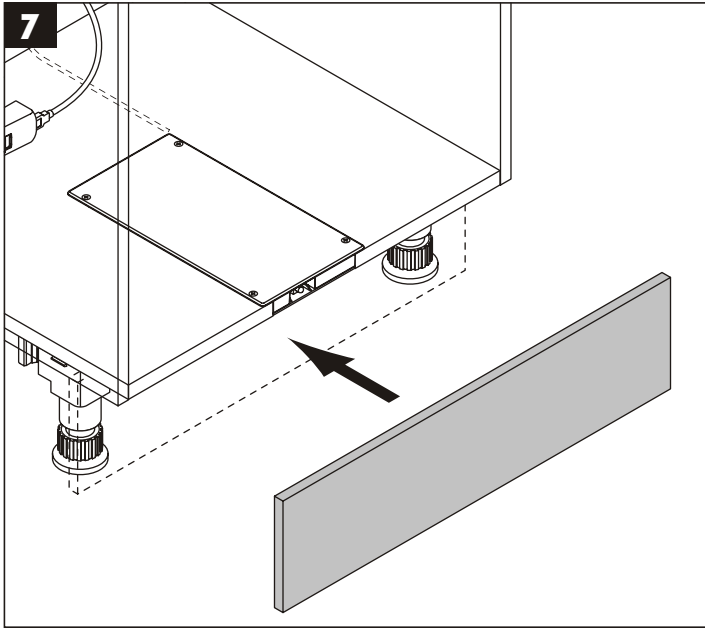

Číslo artiklu dálkového ovládnání: 3697211
 EAN: 4007126074539

| | |
|----------------|-----------------------|
| Vstupní napětí | 3 V |
| Druh ochrany | IP21 |
| Rozměry | 89 mm x 37 mm x 18 mm |
| Hmotnost | 45 g |