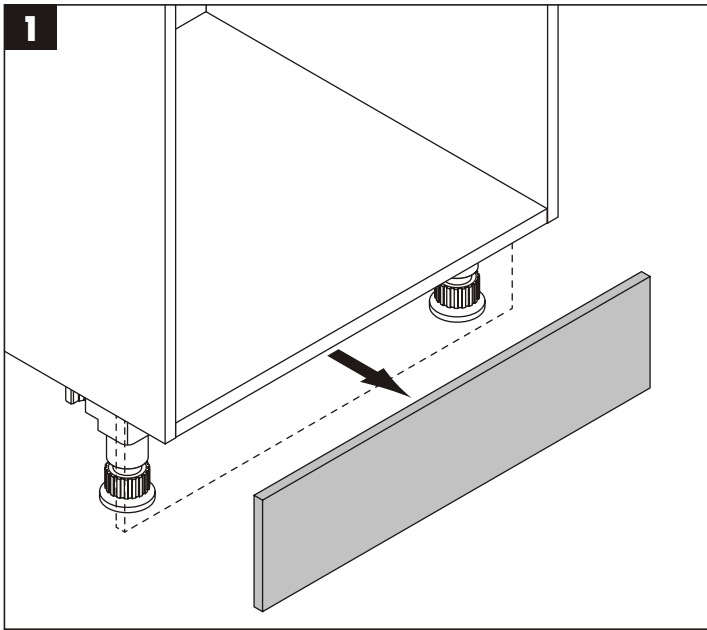

Číslo artiklu dálkového ovládnání: 3697211
 EAN: 4007126074539

| | |
|----------------|-----------------------|
| Vstupní napětí | 3 V |
| Druh ochrany | IP21 |
| Rozměry | 89 mm x 37 mm x 18 mm |
| Hmotnost | 45 g |