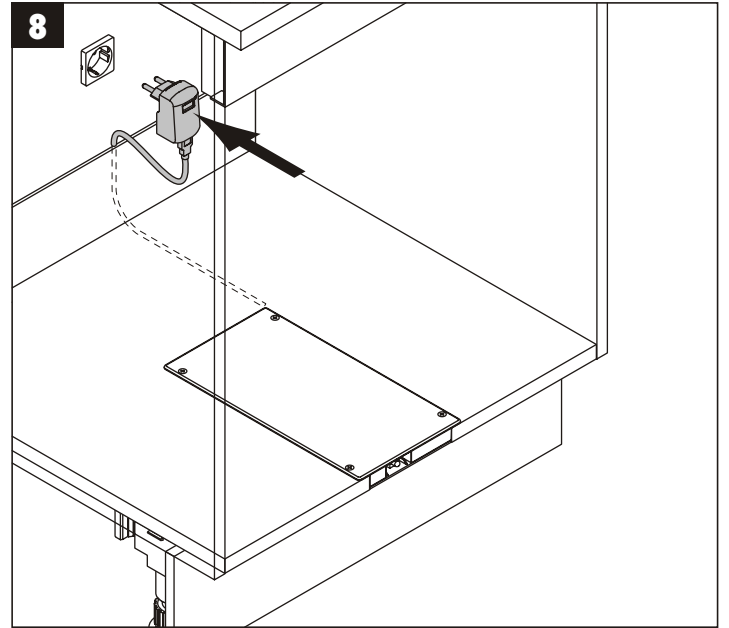

Číslo artiklu dálkového ovládnání: 3697211
 EAN: 4007126074539

| | |
|----------------|-----------------------|
| Vstupní napětí | 3 V |
| Druh ochrany | IP21 |
| Rozměry | 89 mm x 37 mm x 18 mm |
| Hmotnost | 45 g |