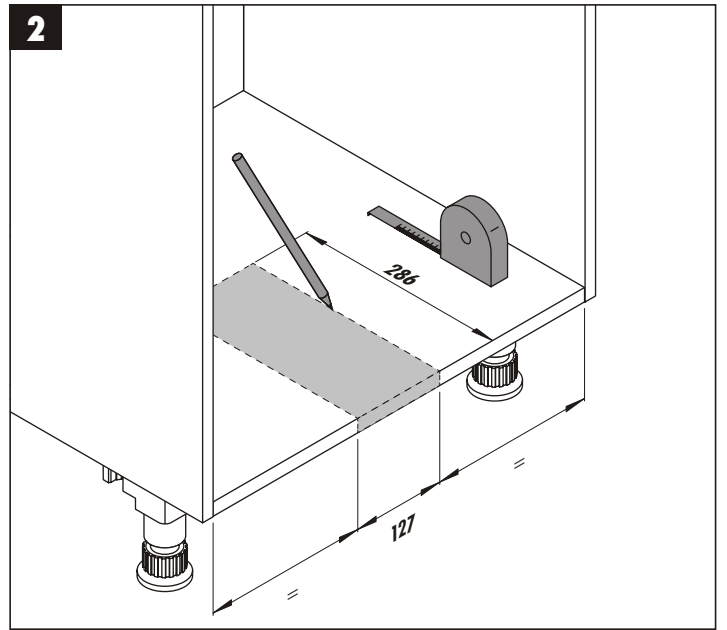

Číslo artiklu dálkového ovládnání: 3697211
 EAN: 4007126074539

| | |
|----------------|-----------------------|
| Vstupní napětí | 3 V |
| Druh ochrany | IP21 |
| Rozměry | 89 mm x 37 mm x 18 mm |
| Hmotnost | 45 g |