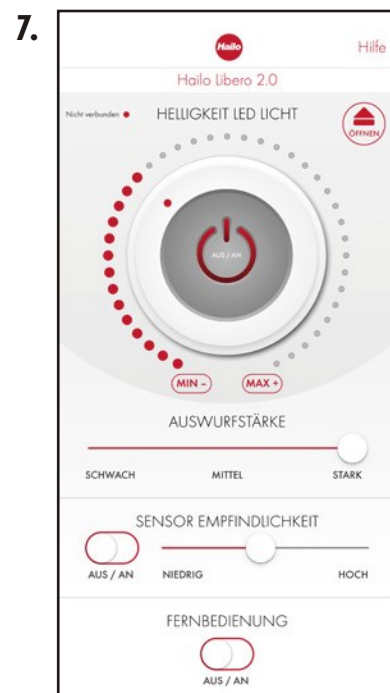

2.

3.

4.

3

1.

2.

1 Optional

1 Optional

EC PROHLÁŠENÍ O SHODĚ

- 1 **Libero 2.0**
- 2 HAILO-WERK RUDOLF LOH GMBH & CO. KG, Daimlerstr. 8 D-35708 Haiger Germany
- 3 Toto prohlášení o shodě je vydáno na výhradní odpovědnost výrobce
- 4 Elektronický otevírač
- 5 Předmět výše uvedeného prohlášení je v souladu s příslušnou harmonizací Společenství: Evropská směrnice 2014/53/EU (RED)
- 6 Shoda se základními požadavky 2014/53/EU byla prokázána v souladu s následujícími normami: