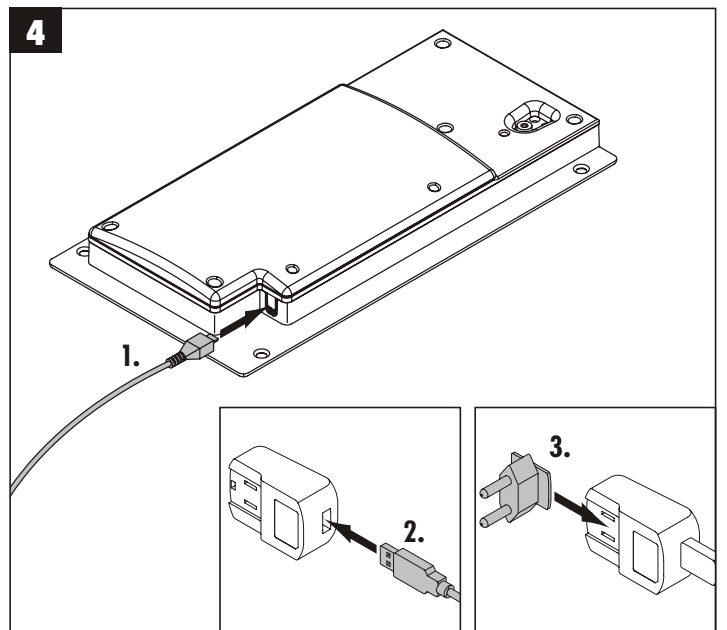

Číslo artiklu dálkového ovládnání: 3697211
 EAN: 4007126074539

| | |
|----------------|-----------------------|
| Vstupní napětí | 3 V |
| Druh ochrany | IP21 |
| Rozměry | 89 mm x 37 mm x 18 mm |
| Hmotnost | 45 g |